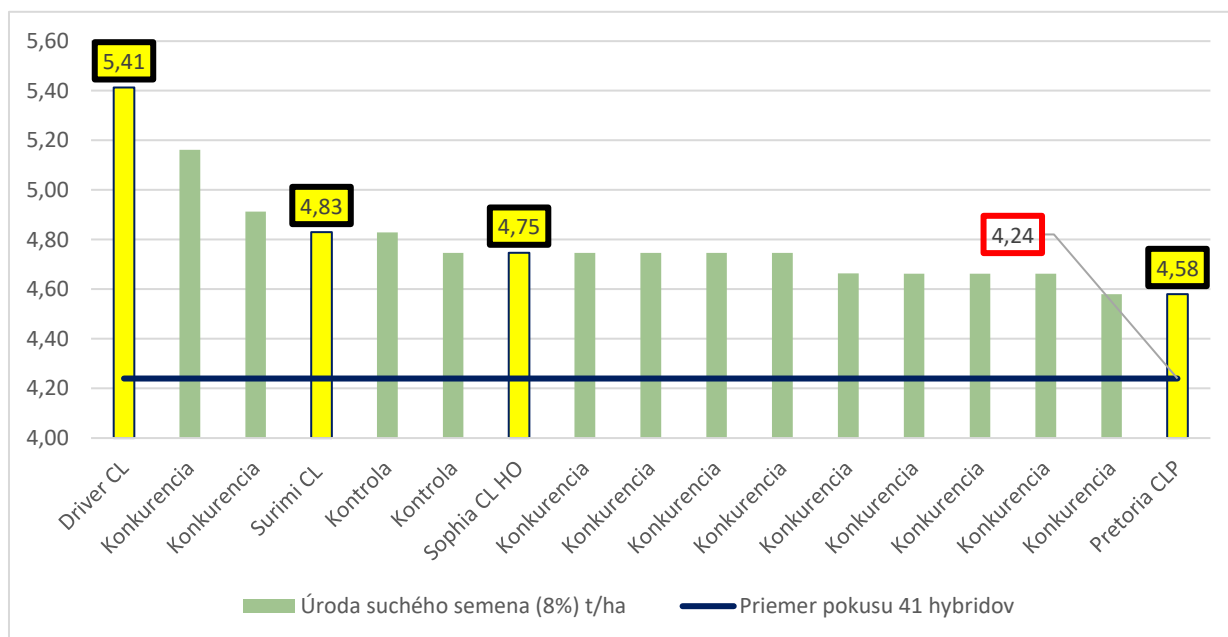

RAPOOL SLNEČNICE

ideálna kombinácia výkonu a kvality pre váš zisk

Jednou z najrýchlejšie návratných plodín pestovaných na farmách je slnečnica. Vstupné náklady do slnečnice sú v porovnaní s inými plodinami nižšie a rozmanitosť spôsobu pestovania z hľadiska technológie ochrany je vysoká. Preto by sme vám radi predstavili zaujímavé hybridy z nášho šľachtenia, ktoré dosahujú priaznivé výsledky nielen na Slovensku. Minuloročná vysokoolejnatá novinka SOPHIA CL HO je hybrid, ktorý sme zaradili aj do pokusov SPZO SK. Úrodou semien konkuruje linoleic slnečniciam. Z hľadiska obsahu kyseliny olejovej SOPHIA CL HO dosahuje nadpriemerné hodnoty cez 90 %. Vylepšený zdravotný stav je hodnotený veľmi vysoko, či už sa jedná o odolnosť voči Phome, diaportovému usychaniu, alebo plesni slnečnicovej. S priemernou úrodou 4,14 t/ha v rámci POP SPZO SK si isto nájde miesto u pestovateľa zameraného na vysokoolejnaté slnečnice. Na lokalite Klasov v rámci SPZO SK dosiahla SOPHIA CL HO úrodu 4,84 t/ha.

Zdroj: POP SPZO SK lokalita KLASOV (NR), segment HO v roku 2023

Zdroj: POP TRITICUM Vrábľa, v roku 2023

Na lokalite TRITICUM Vrábľa s.r.o. sme sa zúčastnili pokusu so 4 hybridy. Z hodnotených 38 hybridov v pokuse, máme 3 hybridy v prvej sedmičke. A skvelý DRIVER aj zvíťazil V prepočete na ekonomiku pestovania DRIVER CL priniesol profit + 304,2 €/ha na priemer pokusu pri predajnej cene 260 EUR/t.

Sophia CL HO sa zúčastnila veľkého odrodového pokusu so zamernaním na segment vysokoolejnatých hybridov v Maďarsku. Veľmi nás teší výsledok, ktorý dosiahol v konkurencii 13 hybridov.

Zdroj: POP z Chernelházadamonya Maďarsko. Porovnanie HO slnečných v technológii ClearField

Segment vysokoolejnatých slnečnic dopĺňa ďalšia novinka HOLIB CLP HO. Hybrid sa vyznačuje stabilnou úrodou nažiek a vysokým obsahom kyseliny olejovej 88,6 %. Výška rastliny je u slnečnice veľmi podstatná a HOLIB CLP HO dosahuje 185 cm. Nové genetiky prinášajú lepšie odolnosti voči hospodársky najvýznamnejším chorobám slnečnice.