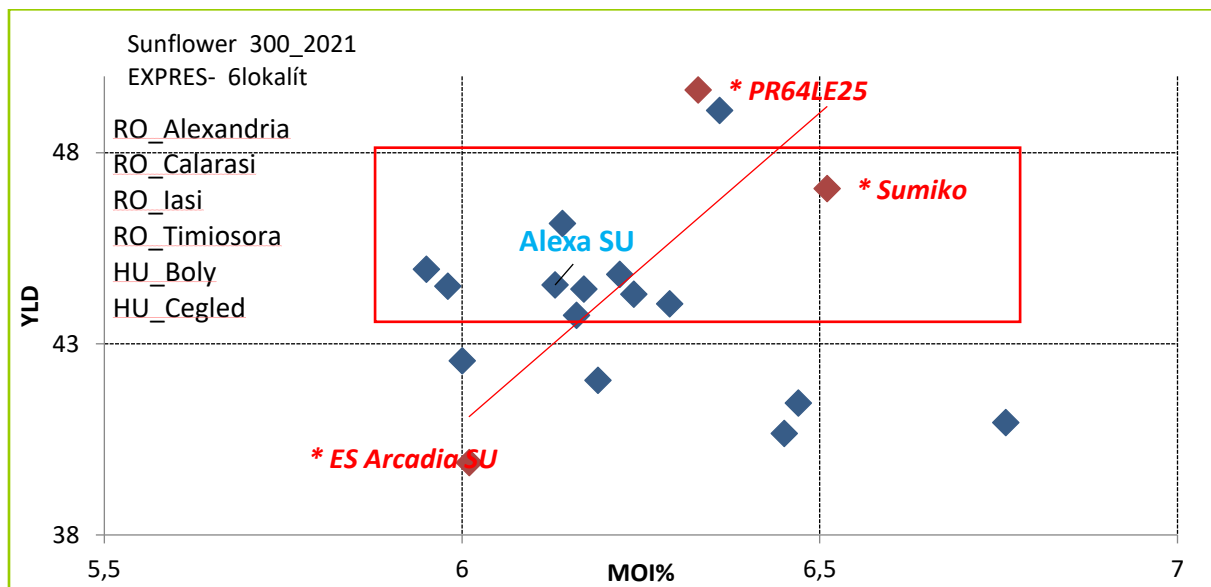

Sophia CL HO sa zúčastnila veľkého odrodového pokusu so zamernaním na segment vysokoolejnatých hybridov v Maďarsku. Veľmi nás teší výsledok, ktorý dosiahol v konkurencii 13 hybridov.

Zdroj: POP z Chernelházadamonya Maďarsko. Porovnanie HO slnečných v technológii ClearField

Segment vysokoolejnatých slnečnic dopĺňa ďalšia novinka HOLIB CLP HO. Hybrid sa vyznačuje stabilnou úrodou nažiek a vysokým obsahom kyseliny olejovej 88,6 %. Výška rastliny je u slnečnice veľmi podstatná a HOLIB CLP HO dosahuje 185 cm. Nové genetiky prinášajú lepšie odolnosti voči hospodársky najvýznamnejším chorobám slnečnice.

Zdroj: Skriningový pokus SAATEN UNION na ÚKSÚP Želiezovce v roku 2023

Z grafu môžete pozorovať novinku z technológie EXPRESS. ALEXA SU je hybrid pestovaný vo všetkých okolitých krajinách. Z hľadiska výšky rastliny (159,5 cm priemer meraní ÚKSÚP Želiezovce) sa jedná o najnižší hybrid v portfóliu RAPOOL Slovakia. Úrodové nastavenie ALEXA SU je vysoké. S novou genetikou prichádza aj lepší zdravotný stav. Hybrid je odolný hlavne voči plesni snečnice, fóme a sklerotínii. Tieto danosti napomáhajú k zníženiu nákladov na plodinu.