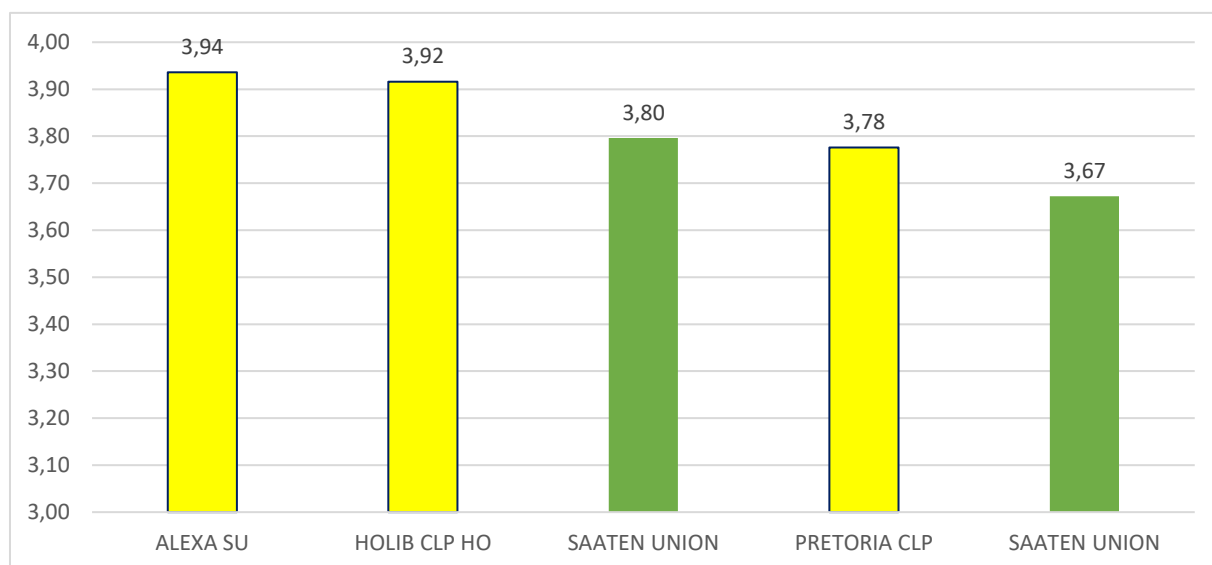

RAPOOL SLNEČNICE

ideálna kombinácia výkonu a kvality pre váš zisk

Jednou z najrýchlejšie návratných plodín pestovaných na farmách je slnečnica. Vstupné náklady do slnečnice sú v porovnaní s inými plodinami nižšie a rozmanitosť spôsobu pestovania z hľadiska technológie ochrany je vysoká. Preto by sme vám radi predstavili zaujímavé hybridy z nášho šľachtenia, ktoré dosahujú priaznivé výsledky nielen na Slovensku. Minuloročná vysokoolejnatá novinka SOPHIA CL HO je hybrid, ktorý sme zaradili aj do pokusov SPZO SK. Úrodou semien konkuruje linoleic slnečniciam. Z hľadiska obsahu kyseliny olejovej SOPHIA CL HO dosahuje nadpriemerné hodnoty cez 90 %. Vylepšený zdravotný stav je hodnotený veľmi vysoko, či už sa jedná o odolnosť voči Phome, diaportovému usychaniu, alebo plesni slnečnicovej. S priemernou úrodou 4,14 t/ha v rámci POP SPZO SK si isto nájde miesto u pestovateľa zameraného na vysokoolejnaté slnečnice. Na lokalite Klasov v rámci SPZO SK dosiahla SOPHIA CL HO úrodu 4,84 t/ha.

Zdroj: POP SPZO SK lokalita KLASOV (NR), segment HO v roku 2023

Zdroj: POP TRITICUM Vrábľa, v roku 2023

Na lokalite TRITICUM Vrábľa s.r.o. sme sa zúčastnili pokusu so 4 hybridy. Z hodnotených 38 hybridov v pokuse, máme 3 hybridy v prvej sedmičke. A skvelý DRIVER aj zvíťazil V prepočete na ekonomiku pestovania DRIVER CL priniesol profit + 304,2 €/ha na priemer pokusu pri predajnej cene 260 EUR/t.

Sophia CL HO sa zúčastnila veľkého odrodového pokusu so zamernaním na segment vysokoolejnatých hybridov v Maďarsku. Veľmi nás teší výsledok, ktorý dosiahol v konkurencii 13 hybridov.

Zdroj: POP z Chernelházadamonya Maďarsko. Porovnanie HO slnečných v technológii ClearField

Segment vysokoolejnatých slnečnic dopĺňa ďalšia novinka HOLIB CLP HO. Hybrid sa vyznačuje stabilnou úrodou nažiek a vysokým obsahom kyseliny olejovej 88,6 %. Výška rastliny je u slnečnice veľmi podstatná a HOLIB CLP HO dosahuje 185 cm. Nové genetiky prinášajú lepšie odolnosti voči hospodársky najvýznamnejším chorobám slnečnice.