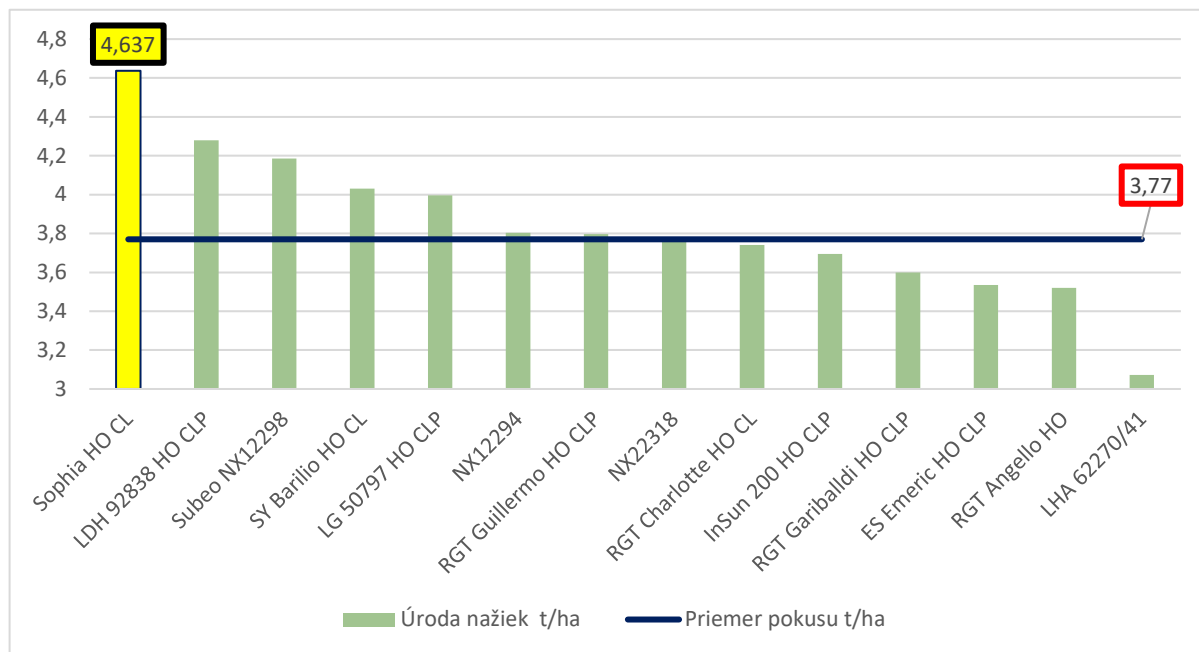

RAPOOL SLNEČNICE

ideálna kombinácia výkonu a kvality pre váš zisk

Jednou z najrýchlejšie návratných plodín pestovaných na farmách je slnečnica. Vstupné náklady do slnečnice sú v porovnaní s inými plodinami nižšie a rozmanitosť spôsobu pestovania z hľadiska technológie ochrany je vysoká. Preto by sme vám radi predstavili zaujímavé hybridy z nášho šľachtenia, ktoré dosahujú priaznivé výsledky nielen na Slovensku. Minuloročná vysokoolejnatá novinka SOPHIA CL HO je hybrid, ktorý sme zaradili aj do pokusov SPZO SK. Úrodou semien konkuruje linoleic slnečniciam. Z hľadiska obsahu kyseliny olejovej SOPHIA CL HO dosahuje nadpriemerné hodnoty cez 90 %. Vylepšený zdravotný stav je hodnotený veľmi vysoko, či už sa jedná o odolnosť voči Phome, diaportovému usychaniu, alebo plesni slnečnicovej. S priemernou úrodou 4,14 t/ha v rámci POP SPZO SK si isto nájde miesto u pestovateľa zameraného na vysokoolejnaté slnečnice. Na lokalite Klasov v rámci SPZO SK dosiahla SOPHIA CL HO úrodu 4,84 t/ha.

Zdroj: POP SPZO SK lokalita KLASOV (NR), segment HO v roku 2023

Zdroj: POP TRITICUM Vrábľa, v roku 2023

Na lokalite TRITICUM Vrábľa s.r.o. sme sa zúčastnili pokusu so 4 hybridy. Z hodnotených 38 hybridov v pokuse, máme 3 hybridy v prvej sedmičke. A skvelý DRIVER aj zvíťazil V prepočete na ekonomiku pestovania DRIVER CL priniesol profit + 304,2 €/ha na priemer pokusu pri predajnej cene 260 EUR/t.

Sophia CL HO sa zúčastnila veľkého odrodového pokusu so zamernaním na segment vysokoolejnatých hybridov v Maďarsku. Veľmi nás teší výsledok, ktorý dosiahol v konkurencii 13 hybridov.

Zdroj: POP z Chernelházadamonya Maďarsko. Porovnanie HO slnečných v technológii ClearField

Segment vysokoolejnatých slnečnic dopĺňa ďalšia novinka HOLIB CLP HO. Hybrid sa vyznačuje stabilnou úrodou nažiek a vysokým obsahom kyseliny olejovej 88,6 %. Výška rastliny je u slnečnice veľmi podstatná a HOLIB CLP HO dosahuje 185 cm. Nové genetiky prinášajú lepšie odolnosti voči hospodársky najvýznamnejším chorobám slnečnice.