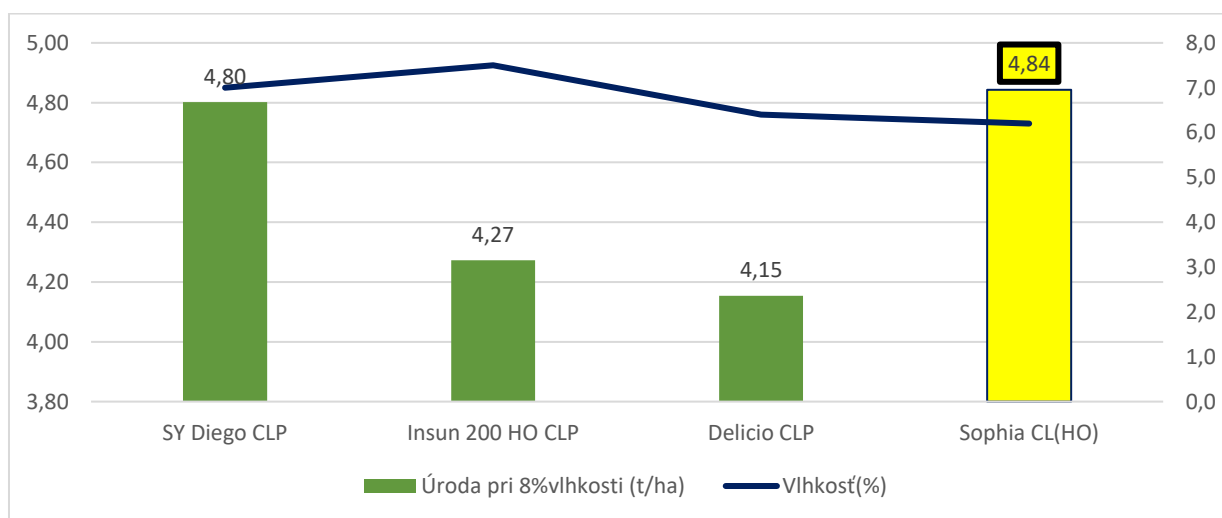

RAPOOL SLNEČNICE

ideálna kombinácia výkonu a kvality pre váš zisk

Jednou z najrýchlejšie návratných plodín pestovaných na farmách je slnečnica. Vstupné náklady do slnečnice sú v porovnaní s inými plodinami nižšie a rozmanitosť spôsobu pestovania z hľadiska technológie ochrany je vysoká. Preto by sme vám radi predstavili zaujímavé hybridy z nášho šľachtenia, ktoré dosahujú priaznivé výsledky nielen na Slovensku. Minuloročná vysokoolejnatá novinka SOPHIA CL HO je hybrid, ktorý sme zaradili aj do pokusov SPZO SK. Úrodou semien konkuruje linoleic slnečniciam. Z hľadiska obsahu kyseliny olejovej SOPHIA CL HO dosahuje nadpriemerné hodnoty cez 90 %. Vylepšený zdravotný stav je hodnotený veľmi vysoko, či už sa jedná o odolnosť voči Phome, diaportovému usychaniu, alebo plesni slnečnicovej. S priemernou úrodou 4,14 t/ha v rámci POP SPZO SK si isto nájde miesto u pestovateľa zameraného na vysokoolejnaté slnečnice. Na lokalite Klasov v rámci SPZO SK dosiahla SOPHIA CL HO úrodu 4,84 t/ha.

Zdroj: POP SPZO SK lokalita KLASOV (NR), segment HO v roku 2023

Zdroj: POP TRITICUM Vrábľa, v roku 2023

Na lokalite TRITICUM Vrábľa s.r.o. sme sa zúčastnili pokusu so 4 hybridy. Z hodnotených 38 hybridov v pokuse, máme 3 hybridy v prvej sedmičke. A skvelý DRIVER aj zvíťazil V prepočete na ekonomiku pestovania DRIVER CL priniesol profit + 304,2 €/ha na priemer pokusu pri predajnej cene 260 EUR/t.

Sophia CL HO sa zúčastnila veľkého odrodového pokusu so zamernaním na segment vysokoolejnatých hybridov v Maďarsku. Veľmi nás teší výsledok, ktorý dosiahol v konkurencii 13 hybridov.

Zdroj: POP z Chernelházadamonya Maďarsko. Porovnanie HO slnečných v technológii ClearField

Segment vysokoolejnatých slnečnic dopĺňa ďalšia novinka HOLIB CLP HO. Hybrid sa vyznačuje stabilnou úrodou nažiek a vysokým obsahom kyseliny olejovej 88,6 %. Výška rastliny je u slnečnice veľmi podstatná a HOLIB CLP HO dosahuje 185 cm. Nové genetiky prinášajú lepšie odolnosti voči hospodársky najvýznamnejším chorobám slnečnice.