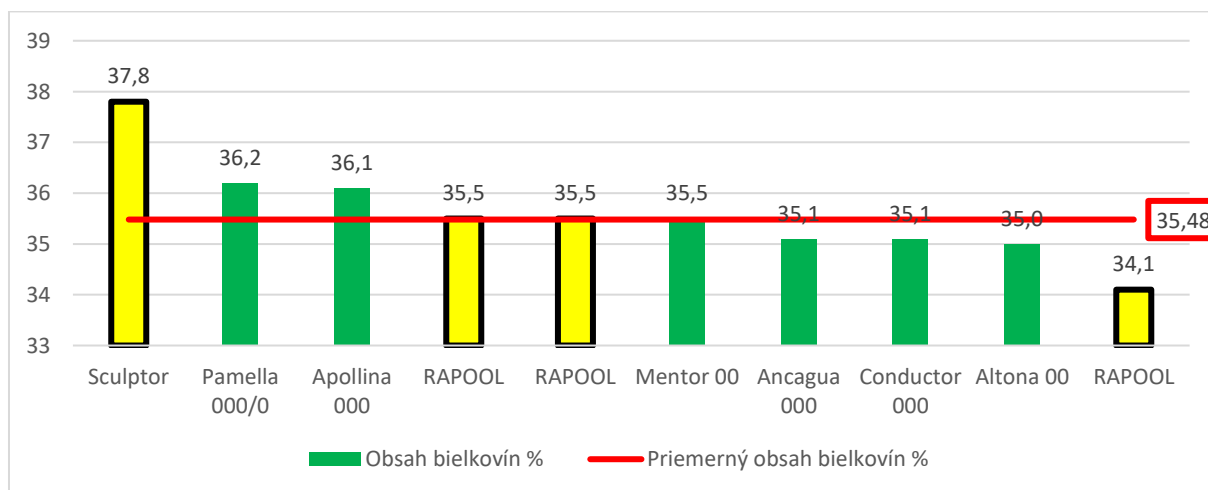

Zdroj: POP na AV Instinct Veľký Blh, obsah oleja v roku 2023