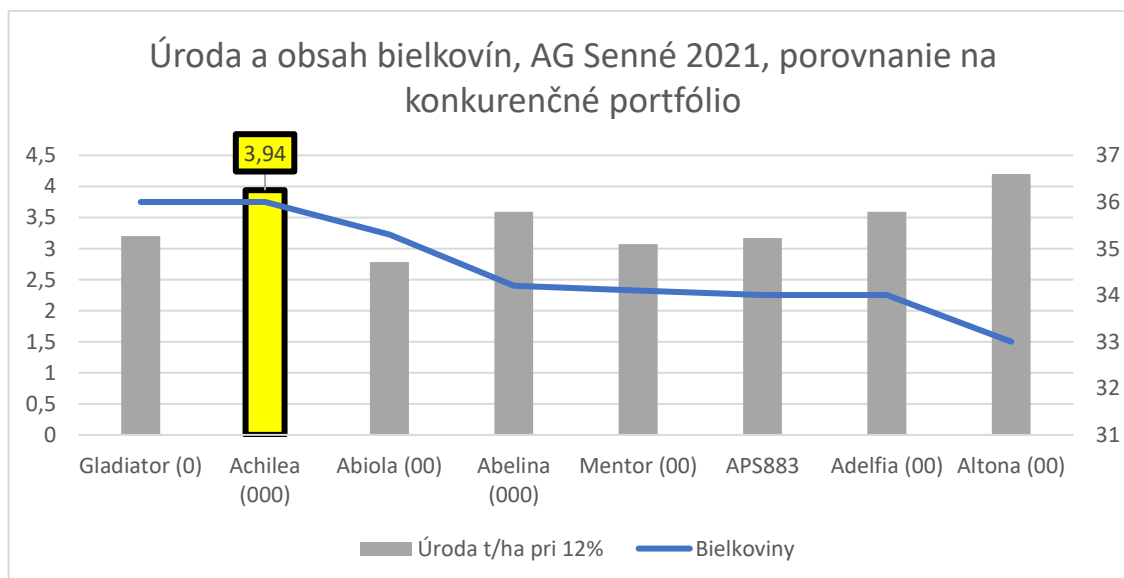

**ACARDIA**

**ACHILLEA**

**CORALINE**

**ACARDIA** sa vyznačuje veľmi dobrou odolnosťou voči stresu pri suchých periodach vegetácie

**ACHILLEA** s vyšším nasadením prvého struku okolo 13,3 cm dosahuje nízke pozberové straty

**CORALINE** je rokmy odskúšaná stabilná odroda s vysokým úrodovým potenciálom.

K najskôr dozrievajúcim sójám zo skupiny štvornuliek sú v našom portfóliu dve odrody sóje fazuľovej a to **SUSSEX** 000/0 a **SCLUPTOR** 0000. Sú veľmi vhodné do okrajových oblastí pestovania a svojou úrodou vedia konkurovať aj neskorším odrodám. Obe odrody majú vyššie nasadenie prvého struku, čo eliminuje straty pri zbere.