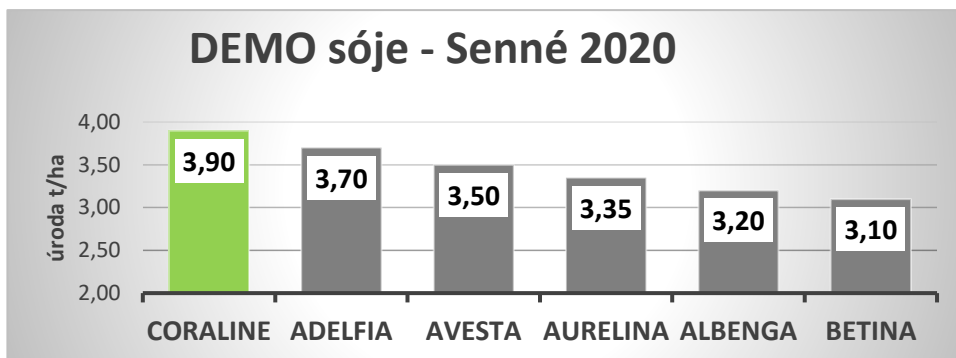

**ACARDIA**

**ACHILLEA**

**CORALINE**

**ACARDIA** sa vyznačuje veľmi dobrou odolnosťou voči stresu pri suchých periodach vegetácie

**ACHILLEA** s vyšším nasadením prvého struku okolo 13,3 cm dosahuje nízke pozberové straty

**CORALINE** je rokmy odskúšaná stabilná odroda s vysokým úrodovým potenciálom.

K najskôr dozrievajúcim sójám zo skupiny štvornuliek sú v našom portfóliu dve odrody sóje fazuľovej a to **SUSSEX** 000/0 a **SCLUPTOR** 0000. Sú veľmi vhodné do okrajových oblastí pestovania a svojou úrodou vedia konkurovať aj neskorším odrodám. Obe odrody majú vyššie nasadenie prvého struku, čo eliminuje straty pri zbere.

Zdroj: POP na AGD Závada v roku 2023, v danom pokuse **SCLUPTOR** obsadil prvé miesto v konkurencii 20 odrôd rôznych skrotných kategórií a **SUSSEX** sa umiestnil na druhom mieste.

V grafe je vidno, že genetika od RAPOOL dosahuje minimálne o 600 kg/ha vyššiu úrodu ako priemer konkurenčných odrôd.