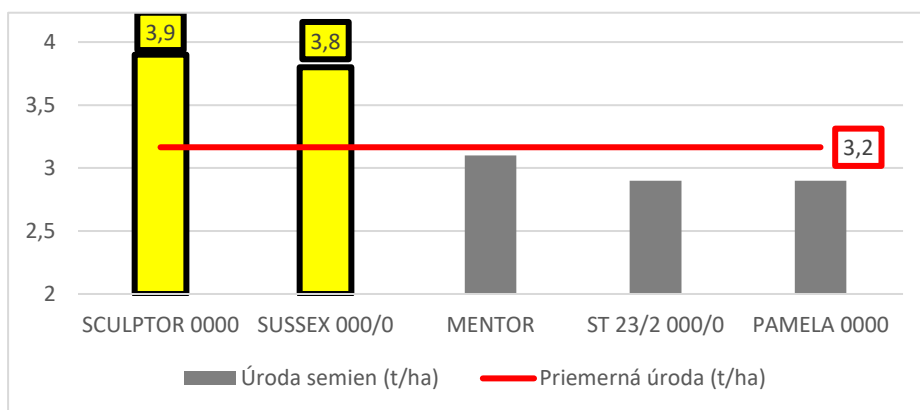

**ACARDIA**

**ACHILLEA**

**CORALINE**

**ACARDIA** sa vyznačuje veľmi dobrou odolnosťou voči stresu pri suchých periodach vegetácie

**ACHILLEA** s vyšším nasadením prvého struku okolo 13,3 cm dosahuje nízke pozberové straty

Zdroj: POP na AGD Závada v roku 2023, v danom pokuse **SCLUPTOR** obsadil prvé miesto v konkurencii 20 odrôd rôznych skrotných kategórií a **SUSSEX** sa umiestnil na druhom mieste.

V grafe je vidno, že genetika od RAPOOL dosahuje minimálne o 600 kg/ha vyššiu úrodu ako priemer konkurenčných odrôd.