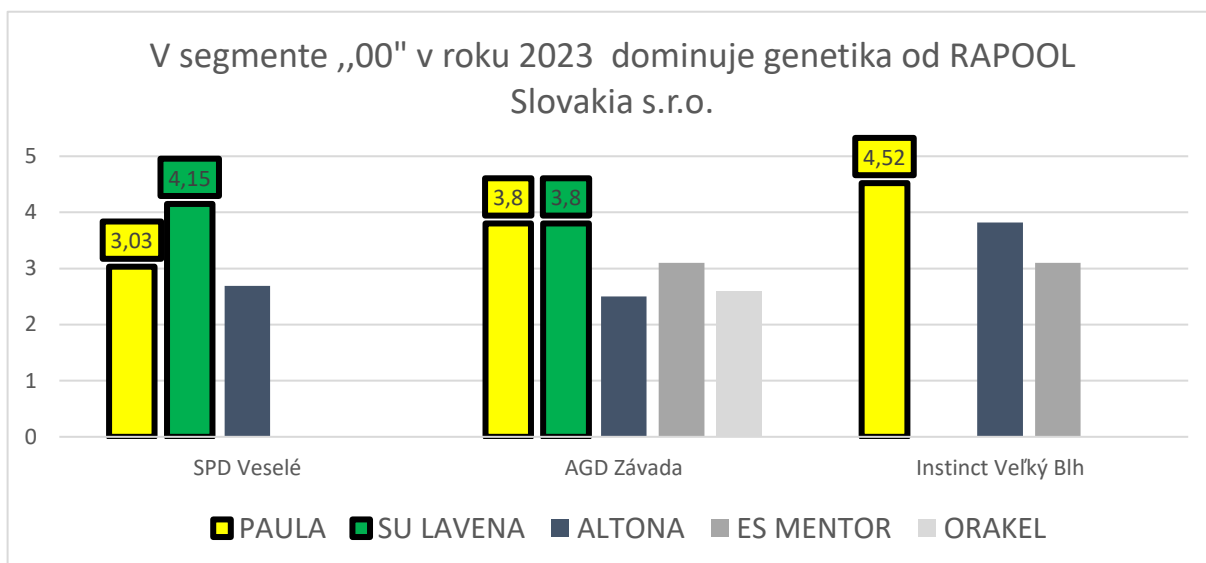

## Sója fazuľová zanechá po zbere až 60 kg dusíka/ha v pôde pre následný osev – benefit pri pestovaní sóje

V skorostnej kategórii dvoch núl „00“ sa zúčastnila poloprevádzkových pokusov odroda sóje fazuľovej **PAULA** a novinka pre rok 2024 **SU LAVENA** so Slovenskou registráciou. Obe odrody si vedli na rôznych lokalitách výnimočne dobre a potešili nás skvelými výsledkami. Tieto úrody sme porovnali na konkurenčné odrody, ktoré sa taktiež zúčastnili pokusov na tých istých lokalitách, ako naše odrody.

Zdroj: POP na lokalitách v rámci Slovenska v roku 2023

Obe odrody sa vyznačujú mohutnou násadou bočných vetiev, na ktorých dozrieva veľké množstvo strukov. Semená oboch odrôd sú s bielym pupkom a teda vyhovujú na potravinárske účely. Pri **SU LAVENA** je veľmi zaujímavá násada prvého struku vo výške okolo 15 cm. Tým pádom nedochádza k poškodeniu prvých strukov pri zbere a to má za následok nižšie pozberové straty.

Zdroj: POP na AGD Závada v roku 2023, v danom pokuse **SCLUPTOR** obsadil prvé miesto v konkurencii 20 odrôd rôznych skrotných kategórií a **SUSSEX** sa umiestnil na druhom mieste.

V grafe je vidno, že genetika od RAPOOL dosahuje minimálne o 600 kg/ha vyššiu úrodu ako priemer konkurenčných odrôd.