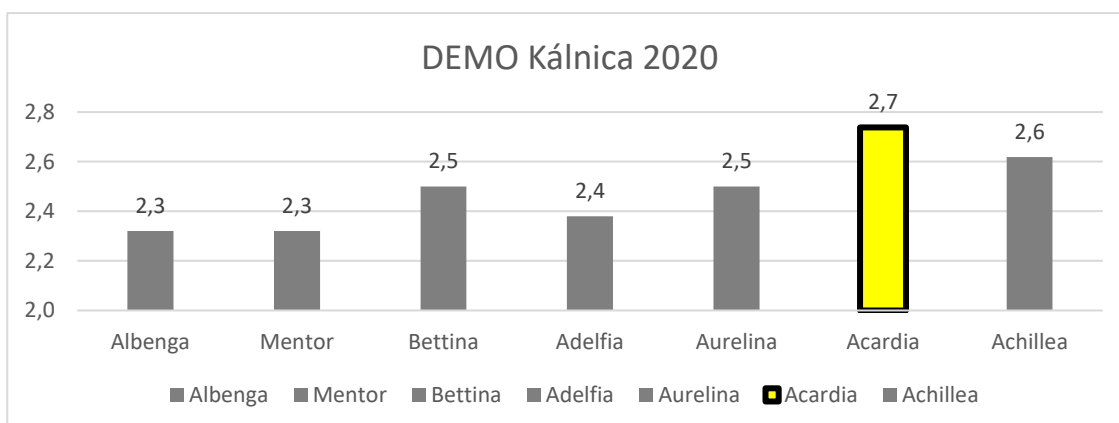

**ACARDIA**

**ACHILLEA**

**CORALINE**

**ACARDIA** sa vyznačuje veľmi dobrou odolnosťou voči stresu pri suchých periodach vegetácie

**ACHILLEA** s vyšším nasadením prvého struku okolo 13,3 cm dosahuje nízke pozberové straty

**CORALINE** je rokmy odskúšaná stabilná odroda s vysokým úrodovým potenciálom.

K najskôr dozrievajúcim sójám zo skupiny štvornuliek sú v našom portfóliu dve odrody sóje fazuľovej a to **SUSSEX** 000/0 a **SCLUPTOR** 0000. Sú veľmi vhodné do okrajových oblastí pestovania a svojou úrodou vedia konkurovať aj neskorším odrodám. Obe odrody majú vyššie nasadenie prvého struku, čo eliminuje straty pri zbere.

Zdroj: POP na AGD Závada v roku 2023, v danom pokuse **SCLUPTOR** obsadil prvé miesto v konkurencii 20 odrôd rôznych skrotných kategórií a **SUSSEX** sa umiestnil na druhom mieste.

V grafe je vidno, že genetika od RAPOOL dosahuje minimálne o 600 kg/ha vyššiu úrodu ako priemer konkurenčných odrôd.